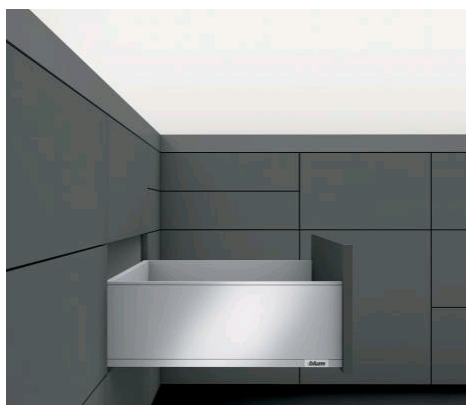

Kit bloc-tiroir LÉGRABOX Pure - Hauteur C - BLUMOTION

Référence : 078151

Description

Encombrement dans le corps de meuble : 193 mm.

Contient :

- 1 paire de coulisses BLUMOTION
- 1 paire de côtés de tiroirs Pure hauteur C
- 1 paire d'adaptateurs dos agglo.

Attache-façades à commander séparément.

Prévoir :

- 2 attache-façades hauteur C
- ou
- 4 attache-façades hauteur M.

Références produits

RÉFÉRENCE	FINITION	LONGUEUR (MM)	CHARGE (KG)	UNITÉ DE VENTE
078151	Blanc soie mat	270	40	1 pièce
078152	Blanc soie mat	300	40	1 pièce
078153	Blanc soie mat	350	40	1 pièce
078154	Blanc soie mat	400	40	1 pièce
078155	Blanc soie mat	450	40	1 pièce
078156	Blanc soie mat	450	70	1 pièce
078157	Blanc soie mat	500	40	1 pièce
078158	Blanc soie mat	500	70	1 pièce
078159	Blanc soie mat	550	40	1 pièce
078160	Blanc soie mat	550	70	1 pièce
078161	Blanc soie mat	600	70	1 pièce
078162	Blanc soie mat	650	70	1 pièce
078163	Gris orion mat	270	40	1 pièce
078164	Gris orion mat	300	40	1 pièce
078165	Gris orion mat	350	40	1 pièce