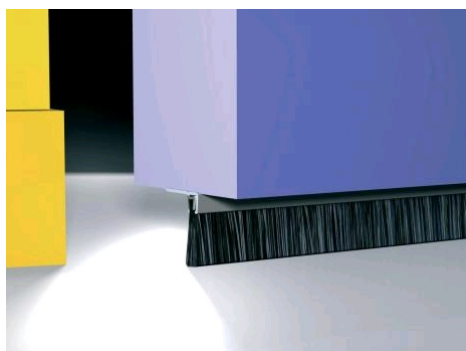

Profil brosse alu PBF

Référence : 028462

bilcocq

Description

Profil bas de porte avec balai brosse monté. Profil en aluminium brut prépercé (trous ronds Ø 3 mm), entraxe 160 mm.

Brosse en polypropylène.

36,29 € HT