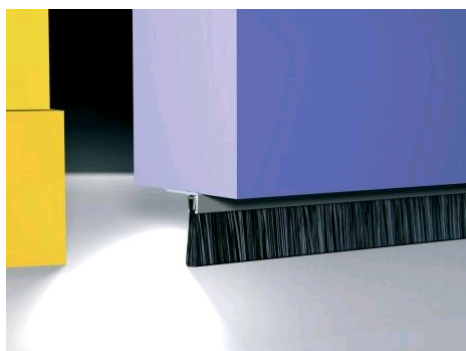

Profil brosse alu PBF

Référence : 028462

bilcocq

Description

Profil bas de porte avec balai brosse monté. Profil en aluminium brut prépercé (trous ronds Ø 3 mm), entraxe 160 mm.

Brosse en polypropylène.

Références produits