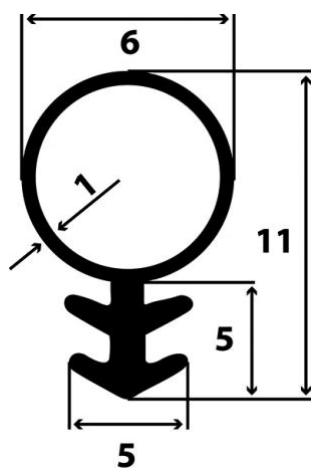

## Joint de rénovation queue de sapin silicone

Référence : 016975

### Description

RENOVATION

Joint tubulaire en silicone à queue de sapin.  
 Montage sur menuiserie bois.  
 Résistance aux variations de températures de -60° à +200° C.  
 Rainure 5 x 3 mm.  
**Rouleau non détaillable.**

### Références produits

RÉFÉRENCE	COULEUR	DIAMÈTRE (MM)	CDT	UNITÉ DE VENTE	PRIX € HT
016975	Blanc	6	Rouleau de 100 m	1 pièce	441,33 €
016976	Marron	6	Rouleau de 100 m	1 pièce	441,33 €