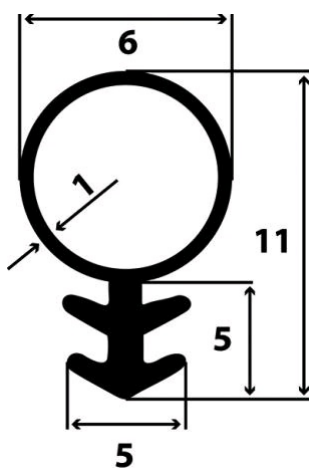

## Joint de rénovation queue de sapin silicone

Référence : 016975

### Description

**RENOVATION**

Joint tubulaire en silicone à queue de sapin.  
 Montage sur menuiserie bois.  
 Résistance aux variations de températures de -60° à +200° C.  
 Rainure 5 x 3 mm.  
**Rouleau non détaillable.**

### Références produits

| RÉFÉRENCE | COULEUR | DIAMÈTRE (MM) | CDT              | UNITÉ DE VENTE |
|-----------|---------|---------------|------------------|----------------|
| 016975    | Blanc   | 6             | Rouleau de 100 m | 1 pièce        |
| 016976    | Marron  | 6             | Rouleau de 100 m | 1 pièce        |