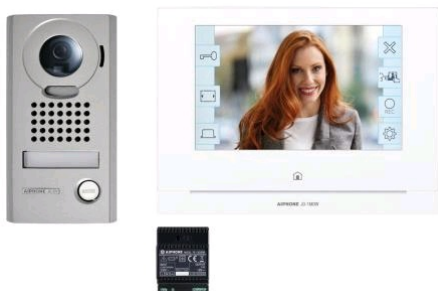

## Kit vidéo platine saillie avec moniteur écran - 130413 JOS1VW

Référence : 103873

### Description

Portier vidéo couleur mains libres équipé d'une caméra grand angle 90° avec zoom. Vision panoramique innovante.

Kit comprenant :

**1/ Moniteur Wi-Fi JO1MDW :**

Moniteur mains libres tactile avec écran LCD couleur 7".

Épaisseur de 21 mm. Wi-Fi intégré.

Appairage jusqu'à 8 appareils (smartphones ou tablette).

Mémoire d'images : enregistrement interne d'un clip vidéo de 10 secondes audio et vidéo (10 appels maxi) ou enregistrement par carte micro SDHC (en option, non fournie) jusqu'à 1 000 appels.