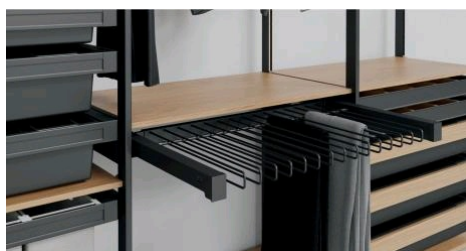

### Description

Porte-pantalons pour système Dresscode.

Sortie totale avec coulissement amorti et fermeture automatique par traction.

Finition : gris terre d'ombre RAL 7022.

Capacité de charge maxi : 10 kg.