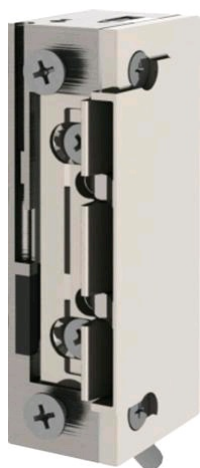

Gâche électrique étanche 1_8W

Référence : 075359

ASSA ABLOY

Description

Gâche universelle, compacte, symétrique pour usage extérieur (IP54).

Bobine électrique complètement moulée protégeant de l'eau et de l'humidité.

Résistance effraction : 5000 N.

Consommation en 12 V : 560 mA (235 mA pour le mode rupture).

Consommation en 24 V : 280 mA.

Tolérance d'alimentation :

- en courant alternatif (CA) : +/- 15%

- en courant continu (CC) : +/- 1 V.

Dimensions (H x L x P) : 66 x 20,1 x 25,5 mm.

Compatible avec toutes les têtes couramment utilisées.

Livrée sans tête (à commander séparément).

+ Produits

Usage extérieur

Références produits

RÉFÉRENCE	MODÈLE	MODE	TENSION	CONTACT STATIONNAIRE	UNITÉ DE VENTE
075359	118W	Émission	10/24 V CA/CC	Non	1 pièce
077644	148W	Contact stationna	10/24 V CA/CC	Oui	1 pièce
031699	138W	Rupture	12 V CC	Non	1 pièce
081443	138W	Rupture	12 V CC	Non	1 pièce