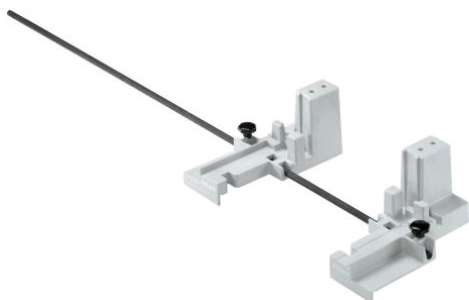

Cadreuse BOXFIX E-T

Référence : 072827

Description

Aide de montage manuelle pour TANDEMBOX.
Permet de monter simplement et avec précision
tous vos tiroirs et blocs-tiroirs TANDEMBOX.
Largeurs de corps de meuble : de 275 à 1200 mm.

391,05 € HT

soit 469,26 € TTC

Références produits

RÉFÉRENCE	MODÈLE	UNITÉ DE VENTE	PRIX € HT
072827	ZMM.0350	1 pièce	391,05 €