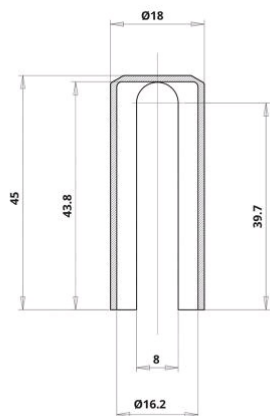

## Cache-fiche nylon décoration pour fiche Exacta

Référence : 115982

### Description

En nylon.

### Références produits

| RÉFÉRENCE | DIAMÈTRE (MM) | FINITION    | UNITÉ DE VENTE |
|-----------|---------------|-------------|----------------|
| 115982    | 14            | Blanc       | 1 pièce        |
| 115983    | 14            | Nickelé mat | 1 pièce        |
| 115984    | 14            | Brun        | 1 pièce        |
| 115985    | 14            | Chromé mat  | 1 pièce        |
| 115981    | 14            | Noir        | 1 pièce        |
| 115987    | 16            | Blanc       | 1 pièce        |
| 115989    | 16            | Brun        | 1 pièce        |
| 115990    | 16            | Chromé mat  | 1 pièce        |
| 115988    | 16            | Nickelé mat | 1 pièce        |
| 115986    | 16            | Noir        | 1 pièce        |