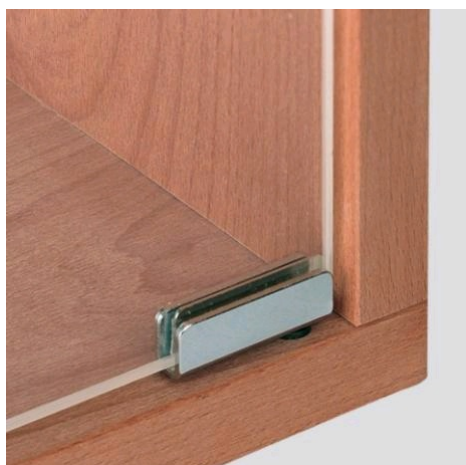

## Pivot pour porte verre

Référence : 072530

### Description

Pour portes en verre affleurante. Angle d'ouverture 110°. Sans ressort.

Montage : pour enficher dans le sol. Pour épaisseur de verre : 4,7 mm maxi.

Pour largeur de porte : 400 mm maxi. Pour hauteur de porte : 600 mm maxi.