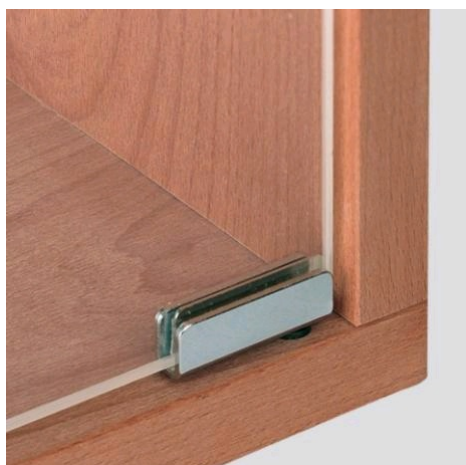

## Pivot pour porte verre

Référence : 072530

### Description

Pour portes en verre affleurante. Angle d'ouverture 110°. Sans ressort.

Montage : pour enficher dans le sol. Pour épaisseur de verre : 4,7 mm maxi.

Pour largeur de porte : 400 mm maxi. Pour hauteur de porte : 600 mm maxi.

### Références produits

RÉFÉRENCE	FINITION	UNITÉ DE VENTE
072530	Chromé	1 paire
072531	Noir	1 paire