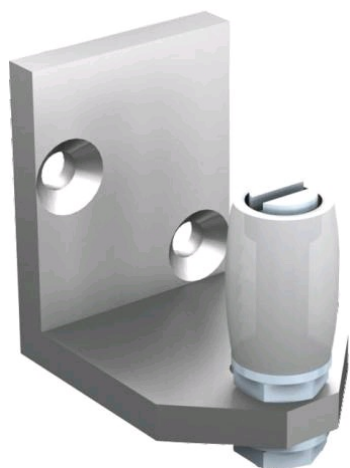

Guide olive 1054 pour volet coulissant

Référence : 080753

Description

Guide avec olive en nylon. Équerre en aluminium.
Pour rail 25 x 17 mm.

Références produits

RÉFÉRENCE	UNITÉ DE VENTE
080753	1 pièce