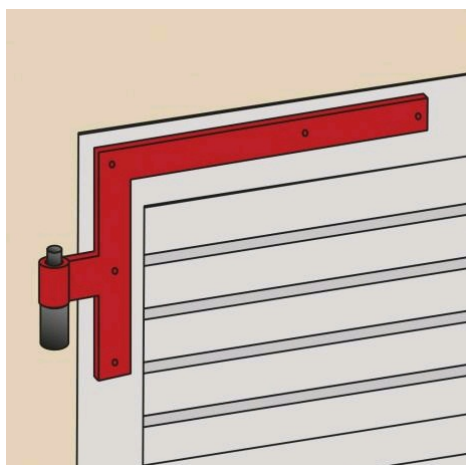

## Penture équerre droite inox passivé

Référence : 118622

### Références produits

RÉFÉRENCE	SECTION (MM)	DIAMÈTRE (MM)	SENS	HAUTEUR (MM)	LONGUEUR (MM)	UNITÉ DE VENTE	PRIX € HT
118622	40 x 5	16	Bas droite/Hæ	250	370	1 pièce	143,82 €
119684	35 x 4	14	Bas droite/Hæ	250	370	1 pièce	136,08 €
087636	35 x 4	14	Bas droite/Hæ	250	370	1 pièce	144,89 €
087637	35 x 4	14	Bas gauche/t	250	370	1 pièce	144,89 €
119316	35 x 4	14	Bas gauche/t	250	370	1 pièce	136,08 €
087638	40 x 5	16	Bas droite/Hæ	250	370	1 pièce	134,45 €
087639	40 x 5	16	Bas gauche/t	250	370	1 pièce	134,45 €