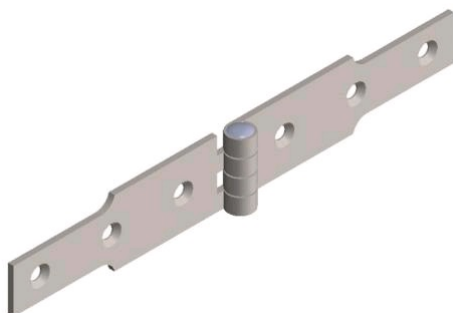

Charnière à congés acier zingué

Référence : 079399

Description

Percée fraisée. En acier zingué.

Références produits

RÉFÉRENCE	LARGEUR (MM)	LONGUEUR (MM)	LARGEUR (MM)	UNITÉ DE VENTE
079399	25	160	25	1 pièce
003087	30	200	30	1 pièce
003088	35	220	35	1 pièce
003089	40	250	40	1 pièce
003090	45	275	45	1 pièce
011875	50	300	50	1 pièce