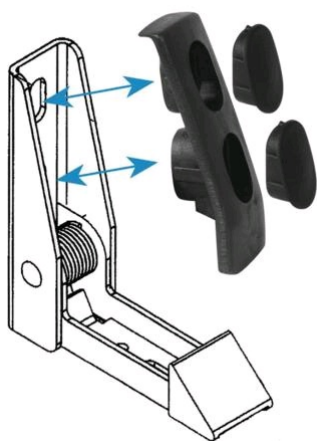

Butée composite pour arrêt automatique aluminium

Référence : 087005

Description

En aluminium.

6,23 € HT

soit 7,48 € TTC

Références produits

RÉFÉRENCE	FINITION	UNITÉ DE VENTE	PRIX € HT
087005	Laqué noir	1 pièce	6,23 €