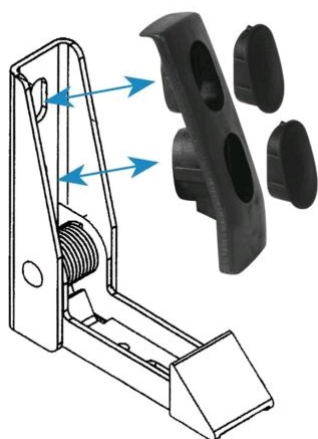

## Butée composite pour arrêt automatique aluminium

Référence : 087005

### Description

En aluminium.

### Références produits

RÉFÉRENCE	FINITION	UNITÉ DE VENTE
087005	Laqué noir	1 pièce