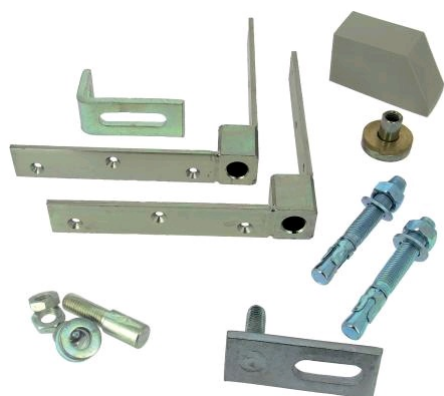

Pivot portail battant série F500

Référence : 021566

Description

Pivot réglable en acier pour portail bois avec capot et cheville.

Fixation au pilier en haut et au seuil en bas.

Ferrure complète pour un vantail.

Références produits

RÉFÉRENCE	UNITÉ DE VENTE
021566	1 pièce