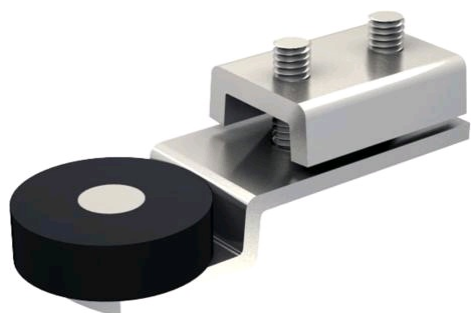

SPORTUB® - Butée de rail 1098 pour porte coulissante

Référence : 002760

Références produits

RÉFÉRENCE	UNITÉ DE VENTE
002760	1 pièce