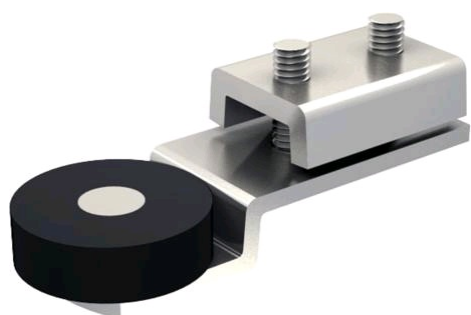

## SPORTUB® - Butée de rail 1098 pour porte coulissante

Référence : 002760

### Références produits

RÉFÉRENCE	UNITÉ DE VENTE
002760	1 pièce