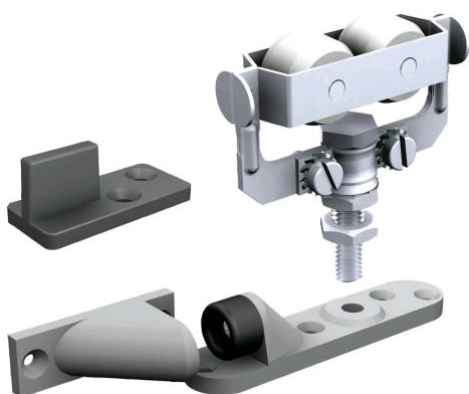

Garniture SUPCADETTE pour porte coulissante

Référence : 007013

Description

Garniture pour porte de 60 kg maxi, composée de :

- 2 montures 224 avec platines-butées monobloc et arrêts
- 1 guide 1103R
- 1 clé plate et visserie.

Références produits

| RÉFÉRENCE | UNITÉ DE VENTE |
|-----------|----------------|
| 007013 | 1 pièce |