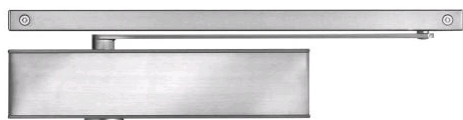

## Ferme-porte TS33K avec bras à coulisse

Référence : 084068

### Description

Ferme-porte à crémaillère elliptique avec bras à coulisse. Réversible. Freinage à l'ouverture constant. A-coup final et vitesse de fermeture réglables en continu.

**Bras à coulisse de 370 mm.**

Homologué pour porte coupe-feu et pare-flammes.

Montage 4 sens.

Angle d'ouverture 180°.

Plaque de montage, à commander séparément.

Livré complet.

Norme NF EN 1154 CE.