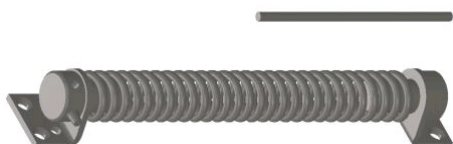

Ferme-porte à ressort

Référence : 061346

Description

En acier chromé.
Puissance de fermeture réglable par la tension du ressort.
Nota : Ne convient pas pour une pose en extérieur.

40,95 € HT

soit 49,14 € TTC

Références produits

RÉFÉRENCE	LONGUEUR (MM)	UNITÉ DE VENTE	PRIX € HT
061346	200	1 pièce	40,95 €
061347	280	1 pièce	43,58 €