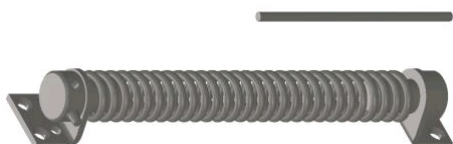

Ferme-porte à ressort

Référence : 061346

Description

En acier chromé.

Puissance de fermeture réglable par la tension du ressort.

Nota : Ne convient pas pour une pose en extérieur.

Références produits

RÉFÉRENCE	LONGUEUR (MM)	UNITÉ DE VENTE
061346	200	1 pièce
061347	280	1 pièce