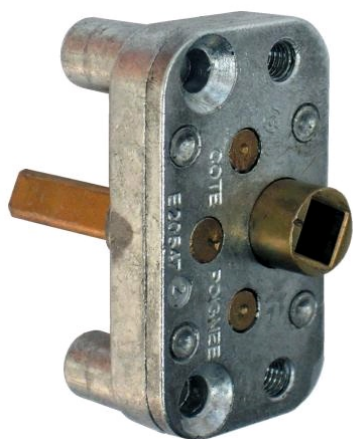

## Renvoi de fouillot G-20543

Référence : 018411

### Description

Renvoi de fouillot entraxe à 13,5 mm. Nous consulter suivant profils.

**20,59 € HT**

soit 24,71 € TTC

### Références produits

RÉFÉRENCE	MODÈLE	HAUT. DE DOUILLE (MM)	UNITÉ DE VENTE	PRIX € HT
018411	G-20543-01-0-0	8.6	1 pièce	20,59 €
028479	G-20543-05-0-0	12.3	1 pièce	20,59 €
027801	G-20543-02-0-0	13	1 pièce	18,42 €
030472	G-20543-07-0-0	13	1 pièce	18,42 €
027802	G-20543-03-0-0	13.5	1 pièce	18,42 €
019799	G-20543-04-0-0	14.5	1 pièce	20,59 €