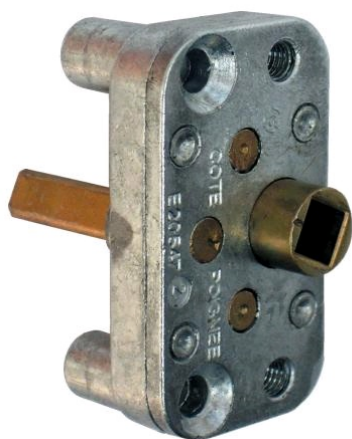

Renvoi de fouillot G-20543

Référence : 018411

Description

Renvoi de fouillot entraxe à 13,5 mm. Nous consulter suivant profils.

Références produits

RÉFÉRENCE	MODÈLE	HAUT. DE DOUILLE (MM)	UNITÉ DE VENTE
018411	G-20543-01-0-0	8.6	1 pièce
028479	G-20543-05-0-0	12.3	1 pièce
027801	G-20543-02-0-0	13	1 pièce
030472	G-20543-07-0-0	13	1 pièce
027802	G-20543-03-0-0	13.5	1 pièce
019799	G-20543-04-0-0	14.5	1 pièce