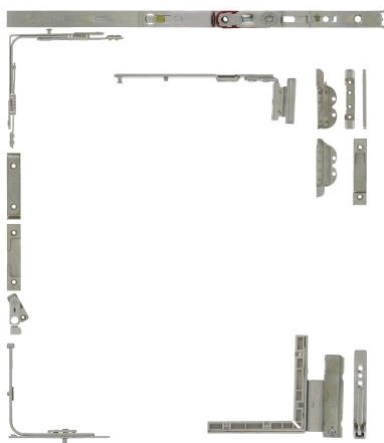

Kit OB jeu de 4 mm - A9 - Recouvrement 18 mm

Référence : 101830

Description

Kit composé de :

- 1 palier de compas sans axe M6
- 1 axe palier
- 1 embase supérieure M.6/4
- 1 douille contre-coudée
- 1 support d'angle
- 1 embase inférieure
- 1 renvoi d'angle
- 1 verrouillage
- 1 gâche anti-décrochement à entailler
- 1 anti-fausse manoeuvre
- 6 gâches galet
- 1 tête de compas
- 1 compas OB.

Kit de caches, crémone et verrouillage, à commander séparément.

113,17 € HT

soit 135,80 € TTC

Références produits

RÉFÉRENCE	PLAGE D'UTILISATION (MM)	SENS	UNITÉ DE VENTE	PRIX € HT
101830	280 - 500	Droite	1 pièce	113,17 €
101836	280 - 500	Gauche	1 pièce	113,17 €
101832	501 - 750	Droite	1 pièce	115,61 €
101838	501 - 750	Gauche	1 pièce	115,61 €
101834	751 - 950	Droite	1 pièce	117,79 €
101840	751 - 950	Gauche	1 pièce	117,79 €