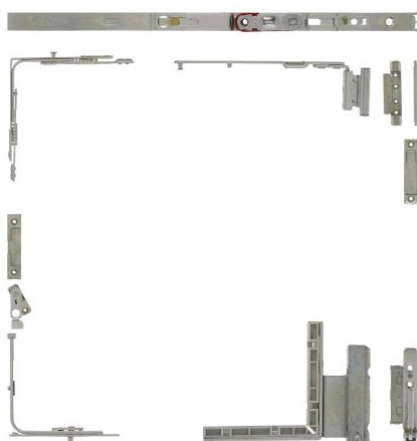

Kit OB jeu de 12 mm - A9 - Recouvrement 18 mm

Référence : 101842

Description

En feuillure.

Kit composé de :

- 1 palier de compas sans axe M6
- 1 axe palier
- 1 embase supérieure M.6/4
- 1 douille contre-coudée
- 1 support d'angle
- 1 embase inférieure
- 1 renvoi d'angle
- 1 verrouillage
- 1 gâche anti-décrochement à entailler
- 1 anti-fausse manoeuvre
- 6 gâches galet
- 1 tête de compas
- 1 compas OB.

Kit de caches, crémone et verrouillage, à commander séparément.

95,55 € HT

soit 114,66 € TTC

Références produits

RÉFÉRENCE	PLAGE D'UTILISATION (MM)	SENS	UNITÉ DE VENTE	PRIX € HT
101842	280 - 500	Droite	1 pièce	95,55 €
101848	280 - 500	Gauche	1 pièce	95,55 €
101844	501 - 750	Droite	1 pièce	97,92 €
101850	501 - 750	Gauche	1 pièce	97,92 €
101846	751 - 950	Droite	1 pièce	100,02 €
101852	751 - 950	Gauche	1 pièce	100,02 €