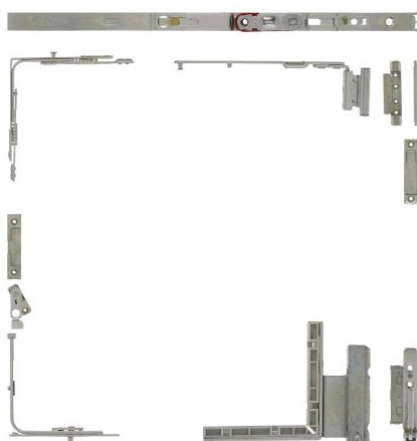

## Kit OB jeu de 12 mm - A9 - Recouvrement 18 mm

Référence : 101842

### Description

**En feuillure.**

Kit composé de :

- 1 palier de compas sans axe M6
- 1 axe palier
- 1 embase supérieure M.6/4
- 1 douille contre-coudée
- 1 support d'angle
- 1 embase inférieure
- 1 renvoi d'angle
- 1 verrouillage
- 1 gâche anti-décrochement à entailler
- 1 anti-fausse manoeuvre
- 6 gâches galet
- 1 tête de compas
- 1 compas OB.

### Références produits

| RÉFÉRENCE | PLAGE D'UTILISATION (MM) | SENS   | UNITÉ DE VENTE | RIX € HT |
|-----------|--------------------------|--------|----------------|----------|
| 101842    | 280 - 500                | Droite | 1 pièce        | 99,09 €  |
| 101848    | 280 - 500                | Gauche | 1 pièce        | 99,09 €  |
| 101844    | 501 - 750                | Droite | 1 pièce        | 101,53 € |
| 101850    | 501 - 750                | Gauche | 1 pièce        | 101,53 € |
| 101846    | 751 - 950                | Droite | 1 pièce        | 103,71 € |
| 101852    | 751 - 950                | Gauche | 1 pièce        | 103,71 € |