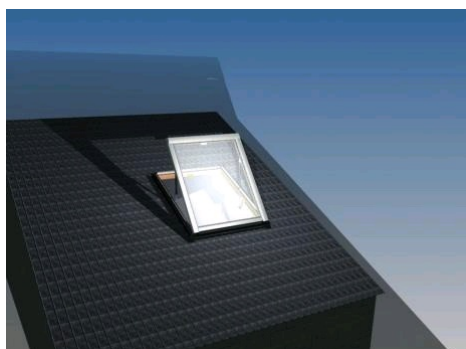

Châssis de désenfumage - CERTITOIT

Référence : 100014

Description

Fenêtre de toit de désenfumage certifié conforme NF EN 12101-2. La conception et l'ouverture complète du châssis vers l'extérieur permettent d'utiliser le CERTITOIT sans brise-vent, tout en maintenant des performances optimales en désenfumage naturel.

Composition :

- Châssis composé d'un ouvrant et dormant en pin sylvestre lamellé-collé,
- Consoles et chapes des motorisations fixée sur les profils,
- Remplissage par vitrage 4 trempé/14Ar/33.2,
- Kits d'asservissement correspondant à l'énergie de commande choisie, sont disponibles sur demande,
- Livré complet et prêt à être installé.

Type de manoeuvre : mécanique - électrique - pneumatique.

Gamme dimensionnelle :

- Largeur hors-tout : mini 1140 / maxi 1140 mm
 - Hauteur hors-tout : mini 1180 / maxi 1400 mm.
- Fabrication sur mesure possible.