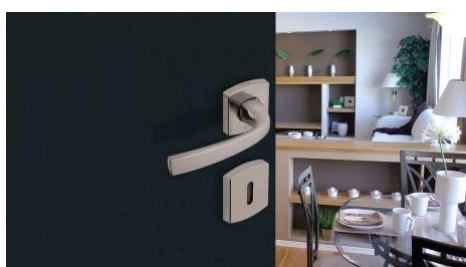

MUZE - Béquille de porte zamack sur rosaces

Référence : 060484

Vachette®

ASSA ABLOY

Description

Ensemble en zamack monobloc : béquille et rosace solidarisées. Serrure entraxe de 70 mm.

Saillie de la béquille : 60 mm.

Sous-rosace en polyamide chargé en fibre de verre. Piliers pour fixation traversante entraxe 38 mm et vis invisibles.

Ressort de rappel intégré.

Cassette de ressort, à commander séparément.

Livrée avec carré de 7 mm et vis de fixation M4.

Rosaces modèle 6425, à commander séparément.

Nota : ne s'adapte pas aux serrures à relevage de béquille.

+ Produits

Avec ressort de rappel

Références produits

RÉFÉRENCE	FINITION	UNITÉ DE VENTE
060484	Chromé velours	1 pièce
060937	Platine	1 pièce
060926	Diamant noir	1 pièce
113136	Onyx noir	1 pièce