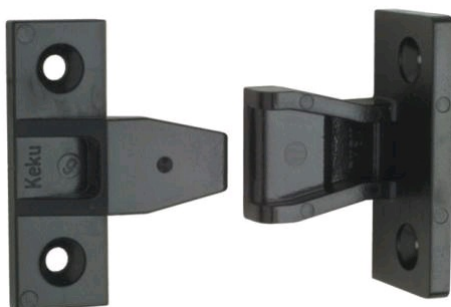

Systeme KEKU - Fixation par clipsage

Référence : 015783

Description

Ferrure d'accrochage en macrolon noir. Composée d'une partie plaque et d'une partie cadre (à commander séparément).

Références produits

RÉFÉRENCE	MODÈLE	UNITÉ DE VENTE
015783	Partie plaque	1 pièce
015784	Partie cadre	1 pièce