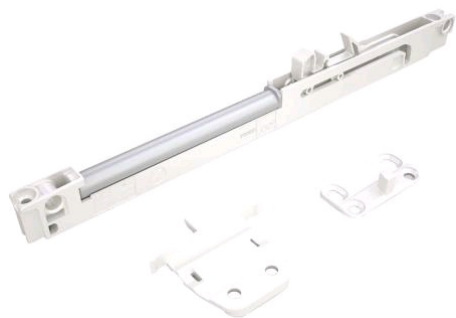

Kit amortisseur slowmotion pour coulisse à galet

Référence : 114731

Description

Permet la fermeture douce et silencieuse du tiroir.
Peut être ajouté ultérieurement.

Composition du kit :

- 1 amortisseur
- 1 support
- 1 gabarit de perçage
- vis.

Références produits

RÉFÉRENCE	UNITÉ DE VENTE
114731	1 pièce