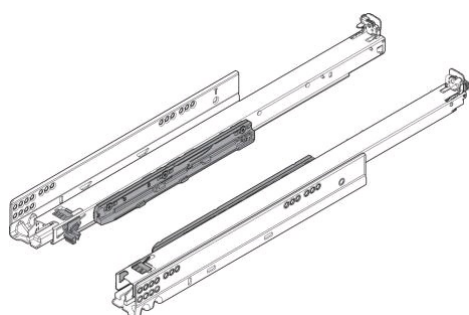

Coulisses MOVENTO TIP-ON BLUMOTION - 40 kg

Référence : 076929

Description

Coulisse charge 40 kg, sortie totale, avec TIP-ON, l'aide mécanique à l'ouverture intégré et BLUMOTION.

Forces d'ouverture très faibles. Coulissement ultra-léger synchronisé.

Réglage quadridimensionnel :

- réglage latéral +/- 1,5 mm
- réglage en hauteur + 3 mm
- réglage de l'inclinaison
- réglage en profondeur +/- 2 mm (option).

Stabilisation latérale optimale pour les coulissants larges avec de faibles longueurs nominales.

13,30 € HT

soit 15,96 € TTC

Références produits

RÉFÉRENCE	MODÈLE	LONGUEUR (MM)	CHARGE (KG)	UNITÉ DE VENTE	PRIX € HT
076929	760H2700M	270	40	1 pièce	13,30 €
076930	760H3000M	300	40	1 pièce	13,30 €
076931	760H3500M	350	40	1 pièce	13,30 €
076932	760H4000M	400	40	1 pièce	45,79 €
076933	760H4500M	450	40	1 pièce	46,25 €