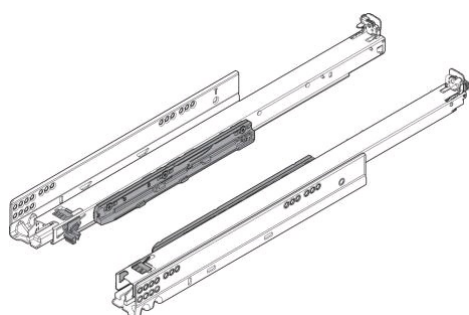

## Coulisses MOVENTO TIP-ON BLUMOTION - 40 kg

Référence : 076929

### Description

Coulisse charge 40 kg, sortie totale, avec TIP-ON, l'aide mécanique à l'ouverture intégré et BLUMOTION.

Forces d'ouverture très faibles. Coulissement ultra-léger synchronisé.

Réglage quadridimensionnel :

- réglage latéral +/- 1,5 mm
- réglage en hauteur + 3 mm
- réglage de l'inclinaison
- réglage en profondeur +/- 2 mm (option).

Stabilisation latérale optimale pour les coulissants larges avec de faibles longueurs nominales.

### Références produits

RÉFÉRENCE	MODÈLE	LONGUEUR (MM)	CHARGE (KG)	UNITÉ DE VENTE
076929	760H2700M	270	40	1 pièce
076930	760H3000M	300	40	1 pièce
076931	760H3500M	350	40	1 pièce
076932	760H4000M	400	40	1 pièce
076933	760H4500M	450	40	1 pièce