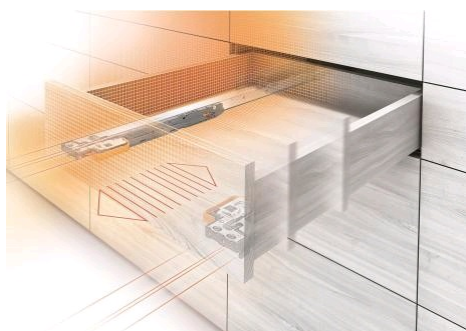

Coulisses MOVENTO BLUMOTION S - 60 kg

Référence : 086913

Description

Coulisse charge 60 kg, sortie totale et invisible. Forces d'ouverture très faibles. Coulissement ultraléger synchronisé.

Compatible avec les technologies BLUMOTION, SERVO-DRIVE et TIP-ON BLUMOTION.

Réglage quadridimensionnel :

- réglage latéral +/- 1,5 mm
- réglage en hauteur + 3 mm
- réglage de l'inclinaison
- réglage en profondeur +/- 2 mm (option).

Stabilisation latérale optimale pour les coulissants larges avec de faibles longueurs nominales.