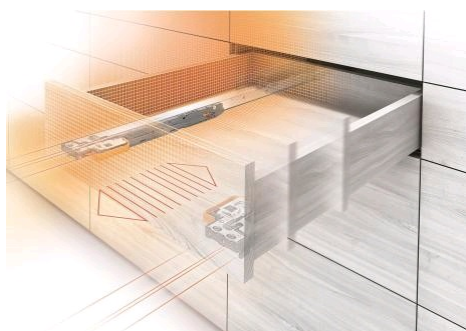

## Coulisses MOVENTO BLUMOTION S - 60 kg

Référence : 086913

### Description

Coulisse charge 60 kg, sortie totale et invisible. Forces d'ouverture très faibles. Coulissement ultraléger synchronisé.

Compatible avec les technologies BLUMOTION, SERVO-DRIVE et TIP-ON BLUMOTION.

Réglage quadridimensionnel :

- réglage latéral +/- 1,5 mm
- réglage en hauteur + 3 mm
- réglage de l'inclinaison
- réglage en profondeur +/- 2 mm (option).

Stabilisation latérale optimale pour les coulissants larges avec de faibles longueurs nominales.