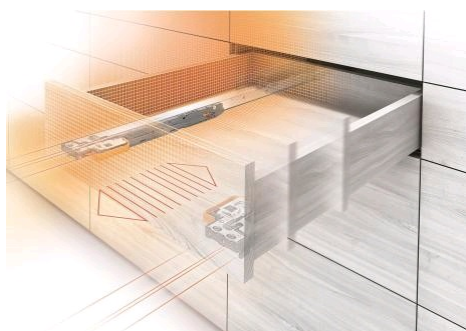

Coulisses MOVENTO BLUMOTION S - 40 kg

Référence : 086888

Description

Coulisse charge 40 kg, sortie totale et invisible. Forces d'ouverture très faibles. Coulisement ultraléger synchronisé.

Compatible avec les technologies BLUMOTION, SERVO-DRIVE et TIP-ON BLUMOTION.

Réglage quadridimensionnel :

- réglage latéral +/- 1,5 mm
- réglage en hauteur + 3 mm
- réglage de l'inclinaison
- réglage en profondeur +/- 2 mm (option).

Stabilisation latérale optimale pour les coulissants larges avec de faibles longueurs nominales.