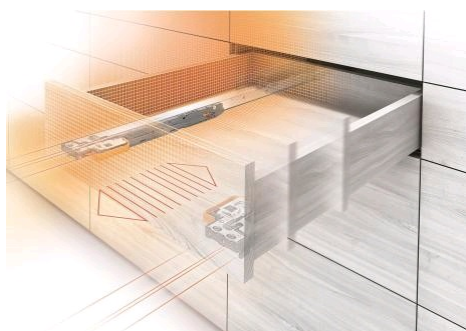

Coulisses MOVENTO BLUMOTION S - 40 kg

Référence : 086888

Description

Coulisse charge 40 kg, sortie totale et invisible. Forces d'ouverture très faibles. Coulissement ultraléger synchronisé.

Compatible avec les technologies BLUMOTION, SERVO-DRIVE et TIP-ON BLUMOTION.

Réglage quadridimensionnel :

- réglage latéral +/- 1,5 mm
- réglage en hauteur + 3 mm
- réglage de l'inclinaison
- réglage en profondeur +/- 2 mm (option).

Stabilisation latérale optimale pour les coulissants larges avec de faibles longueurs nominales.