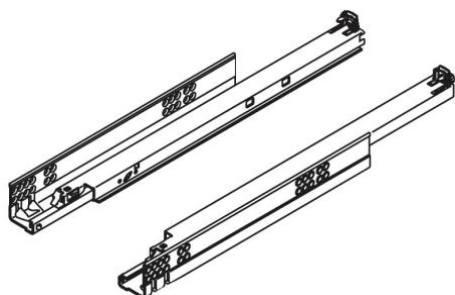

Coulisse TANDEM plus BLUMOTION - 30 kg

Référence : 022966

Description

Sortie totale invisible. **Avec BLUMOTION.**
Profondeur mini. du caisson = longueur de la coulisse +3 mm. Réglage en hauteur sans outil, intégré dans l'accouplement. Boîtiers d'accouplement à commander séparément.

46,86 € HT

soit 56,23 € TTC

Références produits

RÉFÉRENCE	MODÈLE	LONGUEUR (MM)	CHARGE (KG)	UNITÉ DE VENTE	PRIX € HT
022966	560H2700B	270	30	1 paire	46,86 €
022969	560H4000B	400	30	1 paire	47,49 €
022970	560H4500B	450	30	1 paire	48,11 €
022972	560H5500B	550	30	1 paire	51,02 €