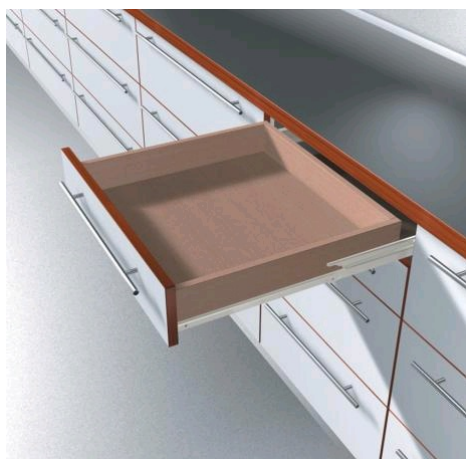

Coulisse à galets - Sortie totale

Référence : 007650

Description

Coulisse à galets synthétiques à sortie totale en acier époxy blanc crème (RAL 9001). Sécurité de décrochage intégrée à partir de 300 mm. Charge dynamique 30 kg.