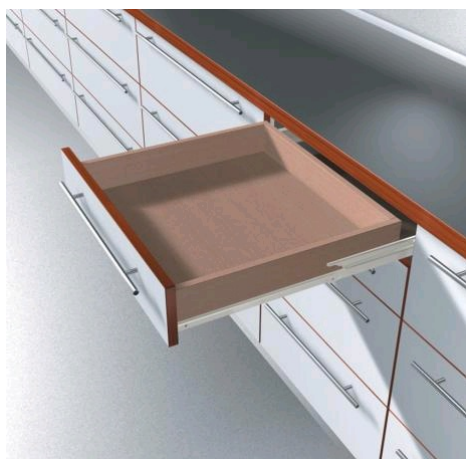

Coulisse à galets - Sortie totale

Référence : 007650

Description

Coulisse à galets synthétiques à sortie totale en acier époxy blanc crème (RAL 9001). Sécurité de décrochage intégrée à partir de 300 mm. Charge dynamique 30 kg.

Références produits

RÉFÉRENCE	MODÈLE	LONGUEUR (MM)	CDT	UNITÉ DE VENTE
007650	430E2500	250	Une paire	1 paire