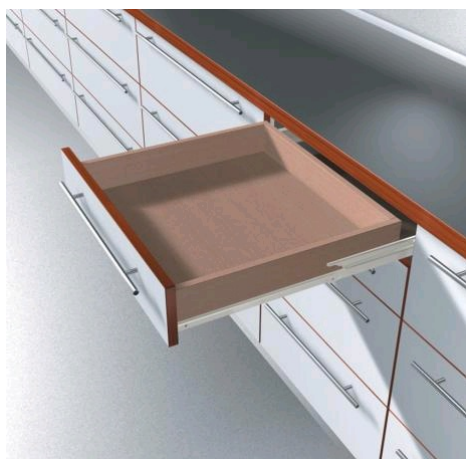

## Coulisse à galets - Sortie totale

Référence : 007650

### Description

Coulisse à galets synthétiques à sortie totale en acier époxy blanc crème (RAL 9001). Sécurité de décrochage intégrée à partir de 300 mm. Charge dynamique 30 kg.