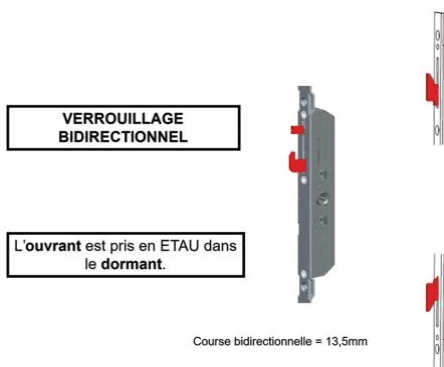

SLIDE LOCK - Crémone à barillet pour coulissant aluminium

Référence : 109826

Description

Serrure monopoint ou multipoints (selon modèle) monobloc bi-directionnelle à crochet. Carré de 7 mm. Entraxe 43 mm. Douilles extractibles. Livrée sans cylindre.

96,82 € HT

soit 116,18 € TTC

Références produits

RÉFÉRENCE	ADAPTABLE PROFIL	LONGUEUR (MM)	COTE D (MM)	UNITÉ DE VENTE	NB CROCHETS	PRIX € HT
109826	Profil Système	1500	700	1 pièce	3	96,82 €
109830	Sapa	1500	700	1 pièce	3	97,74 €
109838	REYNAERS CP6	1500	700	1 pièce	3	19,21 €
109839	kAWNEER kAST	1500	700	1 pièce	3	96,82 €
109844	Schuco ass 39	1500	700	1 pièce	3	96,82 €
109848	Sepalumic 320	1500	700	1 pièce	3	96,82 €