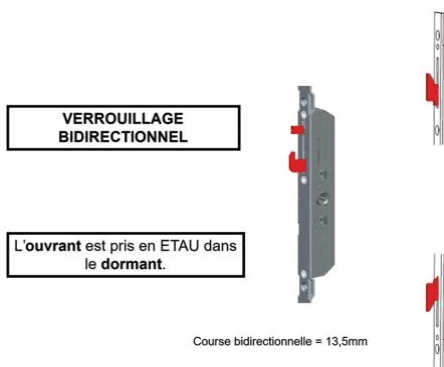

SLIDE LOCK - Crémone à barillet pour coulissant aluminium

Référence : 109826

Description

Serrure monopoint ou multipoints (selon modèle) monobloc bi-directionnelle à crochet.
Carré de 7 mm. Entraxe 43 mm.
Douilles extractibles.
Livrée sans cylindre.

Références produits

RÉFÉRENCE	ADAPTABLE PROFIL	LONGUEUR (MM)	COTE D (MM)	UNITÉ DE VENTE	NB CROCHETS
109826	Profil Système Cu:	1500	700	1 pièce	3
109830	Sapa	1500	700	1 pièce	3
109838	REYNAERS CP68	1500	700	1 pièce	3
109839	KAWNEER KASTING	1500	700	1 pièce	3
109844	Schuco ass 39 et 4	1500	700	1 pièce	3
109848	Sepalumatic 3200/A	1500	700	1 pièce	3