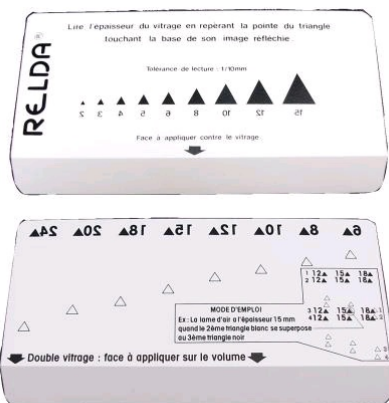

Mesureur de verre Bi-pachomètre

Référence : 071630

Description

Outil manuel de lecture d'épaisseur du verre :

- vitrages en feuillure de 2 à 15 mm
- lame d'air des doubles vitrages, de 6 à 24 mm.

88,33 € HT