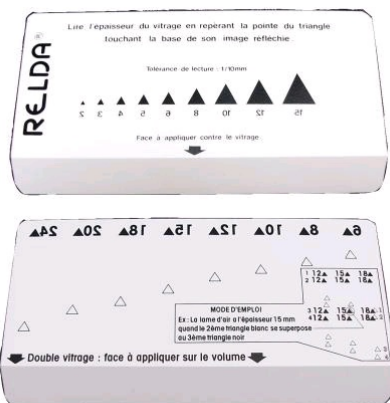

## Mesureur de verre Bi-pachomètre

Référence : 071630

### Description

- Outil manuel de lecture d'épaisseur du verre :
- vitrages en feuillure de 2 à 15 mm
  - lame d'air des doubles vitrages, de 6 à 24 mm.