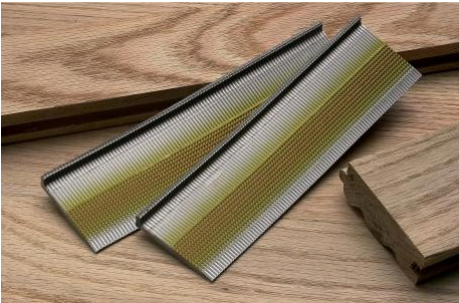

Clous à parquet RW

Référence : 016906

Description

Clous RW pour la fixation de lames de parquet de 13 à 25 mm d'épaisseur. Ø tête : 1,6 mm.

Prix net client :

117,07 € HT

soit 140,48 € TTC

Références produits