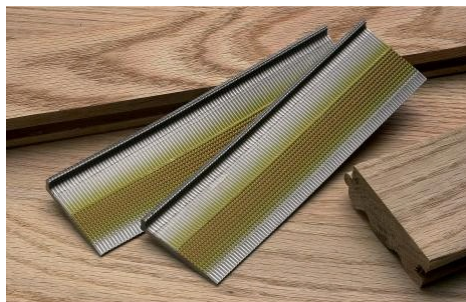

Clous à parquet RW

Référence : 016906

Description

Clous RW pour la fixation de lames de parquet de 13 à 25 mm d'épaisseur. Ø tête : 1,6 mm.

Références produits

RÉFÉRENCE	LONGUEUR (MM)	CDT	UNITÉ DE VENTE
016906	45	Boîte de 1000	1 boîte