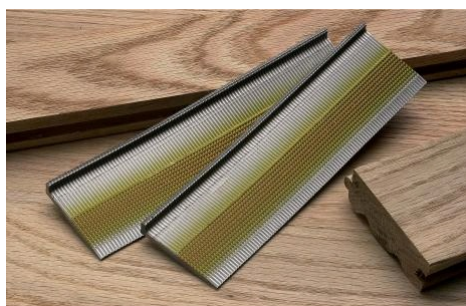

## Clous à parquet RW

Référence : 016906

### Description

Clous RW pour la fixation de lames de parquet de 13 à 25 mm d'épaisseur. Ø tête : 1,6 mm.