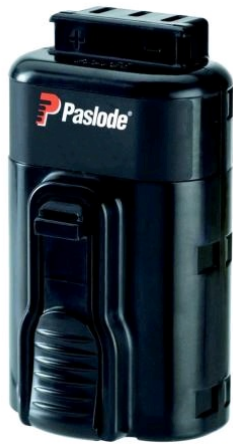

Batterie IMPULSE pour IM90Ci Lithium

Référence : 071486

Description

Batterie Li-Ion 1,5 Ah.

Références produits

| RÉFÉRENCE | UNITÉ DE VENTE |
|-----------|----------------|
| 071486 | 1 pièce |