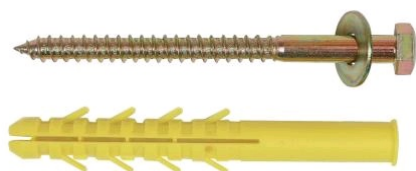

## Cheville pour menuiserie

Référence : 022529

**I.N.G.  
FIXATIONS**

### Description

Cheville longue en polyamide 6. Double expansion sur 2 alvéoles.

Pose possible au travers de la pièce à fixer.

Livrée avec tirefond et rondelle.

### Références produits

RÉFÉRENCE	Ø DE PERÇAGE (MM)	LONGUEUR (MM)	PROF. PERÇAGE MINI. (MM)	EP. MAXI. À FIXER (MM)	UNITÉ DE VENTE
022529	12	200	210	60	1 pièce
025916	12	240	250	100	1 pièce
022530	16	200	210	60	1 pièce