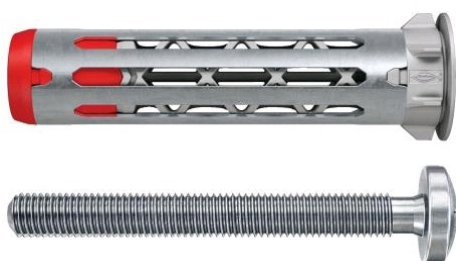

## Cheville métallique placo DuoHM

Référence : 114368

### Description

À expansion.

Bi-matière : combinaison du nylon et du métal garantissant des charges élevées.

Extrémité renforcée en fibres de verre pour une grande résistance au couple de serrage.

Ailettes anti-rotation.