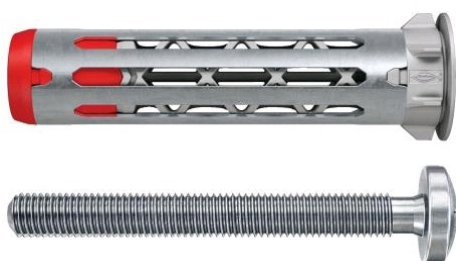

Cheville métallique placo DuoHM

Référence : 114368

Description

À expansion.

Bi-matière : combinaison du nylon et du métal garantissant des charges élevées.

Extrémité renforcée en fibres de verre pour une grande résistance au couple de serrage.

Ailettes anti-rotation.

19,94 € HT

soit 23,93 € TTC

dont éco-part. : 0,01€

Références produits

RÉFÉRENCE	DIAMÈTRE (MM)	LONGUEUR (MM)	CDT	UNITÉ DE VENTE	PRIX € HT
114368	4	55	Boîte de 25	1 pièce	19,94 €
114369	5	55	Boîte de 25	1 pièce	22,53 €
114370	6	55	Boîte de 25	1 pièce	24,89 €