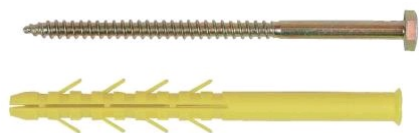

Cheville longue CQLT

Référence : 025921

**I.N.G.
FIXATIONS**

Description

Cheville longue en polyamide 6. Pose possible au travers de la pièce à fixer. Dans les matériaux creux, double expansion sur 2 alvéoles.

Livrée avec tirefond tête hexagonale \varnothing 7 mm.

Références produits

RÉFÉRENCE	LONGUEUR (MM)	PROF. PERÇAGE MINI. (MM)	EP. MAXI. À FIXER (MM)	Ø DE PERÇAGE (MM)	UNITÉ DE VENTE
025921	80	90	3	10	1 pièce
025922	100	110	20	10	1 pièce
025923	120	130	40	10	1 pièce
025924	140	150	60	10	1 pièce
025925	160	170	80	10	1 pièce
025926	200	210	120	10	1 pièce